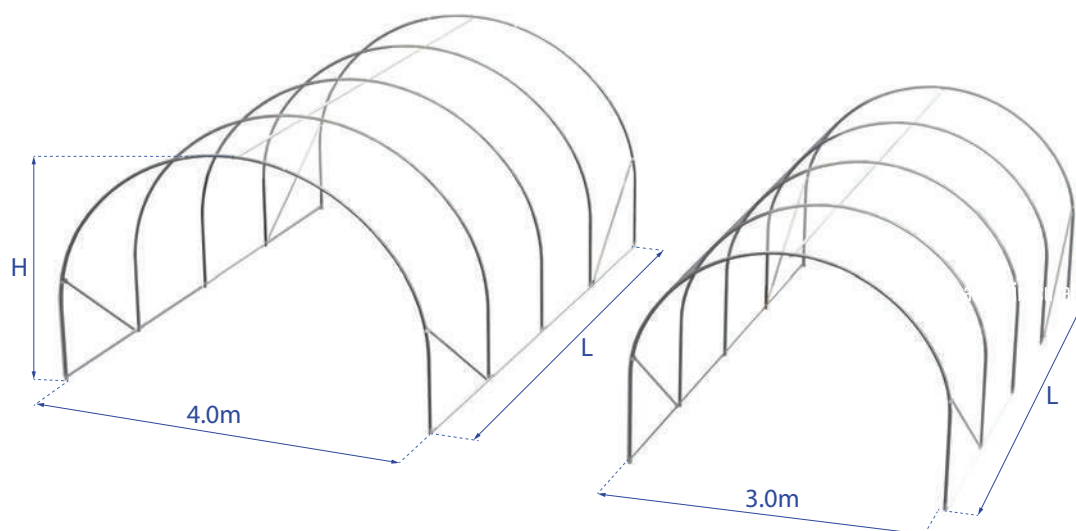

- rezistență ridicată la vânt/zăpadă
- pasul dintre arce: 1,5m
- diametru țevă arce: 34mm

ACOPERIREA (2 variante):

- FOLIE:** folie specială de acoperire (230 micrometri) garanție folie: 57 luni, durată de viață: 7-8 ani.
Prindere: clipsuri+șină de clipsare aluminiu. Culoare folie: alb/gri.
- TABLĂ:** tabla cutată din oțel, cu grosime de 0,5mm, zincată pe ambele părți și protejată cu poliester.
Culoare tabla: gri (RAL 7024), sau maro (RAL 8019)

UȘOR DE MONTAT

Timpu de montaj: 2-4h

Manual detaliat de montaj

DIMENSIUNI ȘI PREȚURI

lățime x lungime	H	Acoperirea folie sau tablă		opțional (basete)
		folie	tablă	
3.0 x 4.5 m	2.2 m	414 € + TVA	650 € + TVA	77 € + TVA
3.0 x 6.0 m	2.2 m	496 € + TVA	860 € + TVA	89 € + TVA
4.0 x 4.5 m	2.5 m	434 € + TVA	783 € + TVA	77 € + TVA
4.0 x 6.0 m	2.5 m	534 € + TVA	1031 € + TVA	89 € + TVA