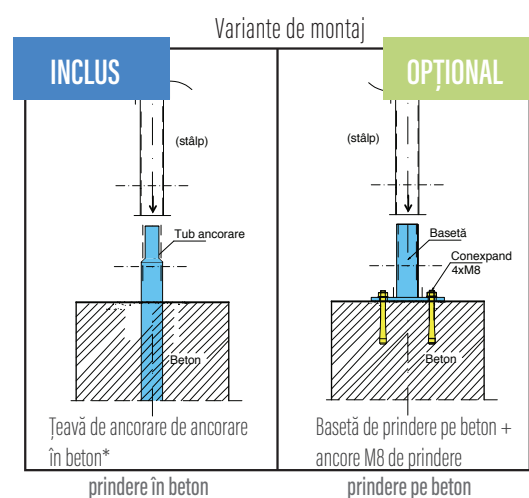

UȘOR DE MONTAT

Timpu de montaj: 2-4h

Manual detaliat de montaj

DIMENSIUNI ȘI PREȚURI

lățime x lungime	H	Acoperirea folie sau tablă		opțional (basete)
		folie	tablă	
3.0 x 4.5 m	2.2 m	414 € + TVA	650 € + TVA	77 € + TVA
3.0 x 6.0 m	2.2 m	496 € + TVA	860 € + TVA	89 € + TVA
4.0 x 4.5 m	2.5 m	434 € + TVA	783 € + TVA	77 € + TVA
4.0 x 6.0 m	2.5 m	534 € + TVA	1031 € + TVA	89 € + TVA